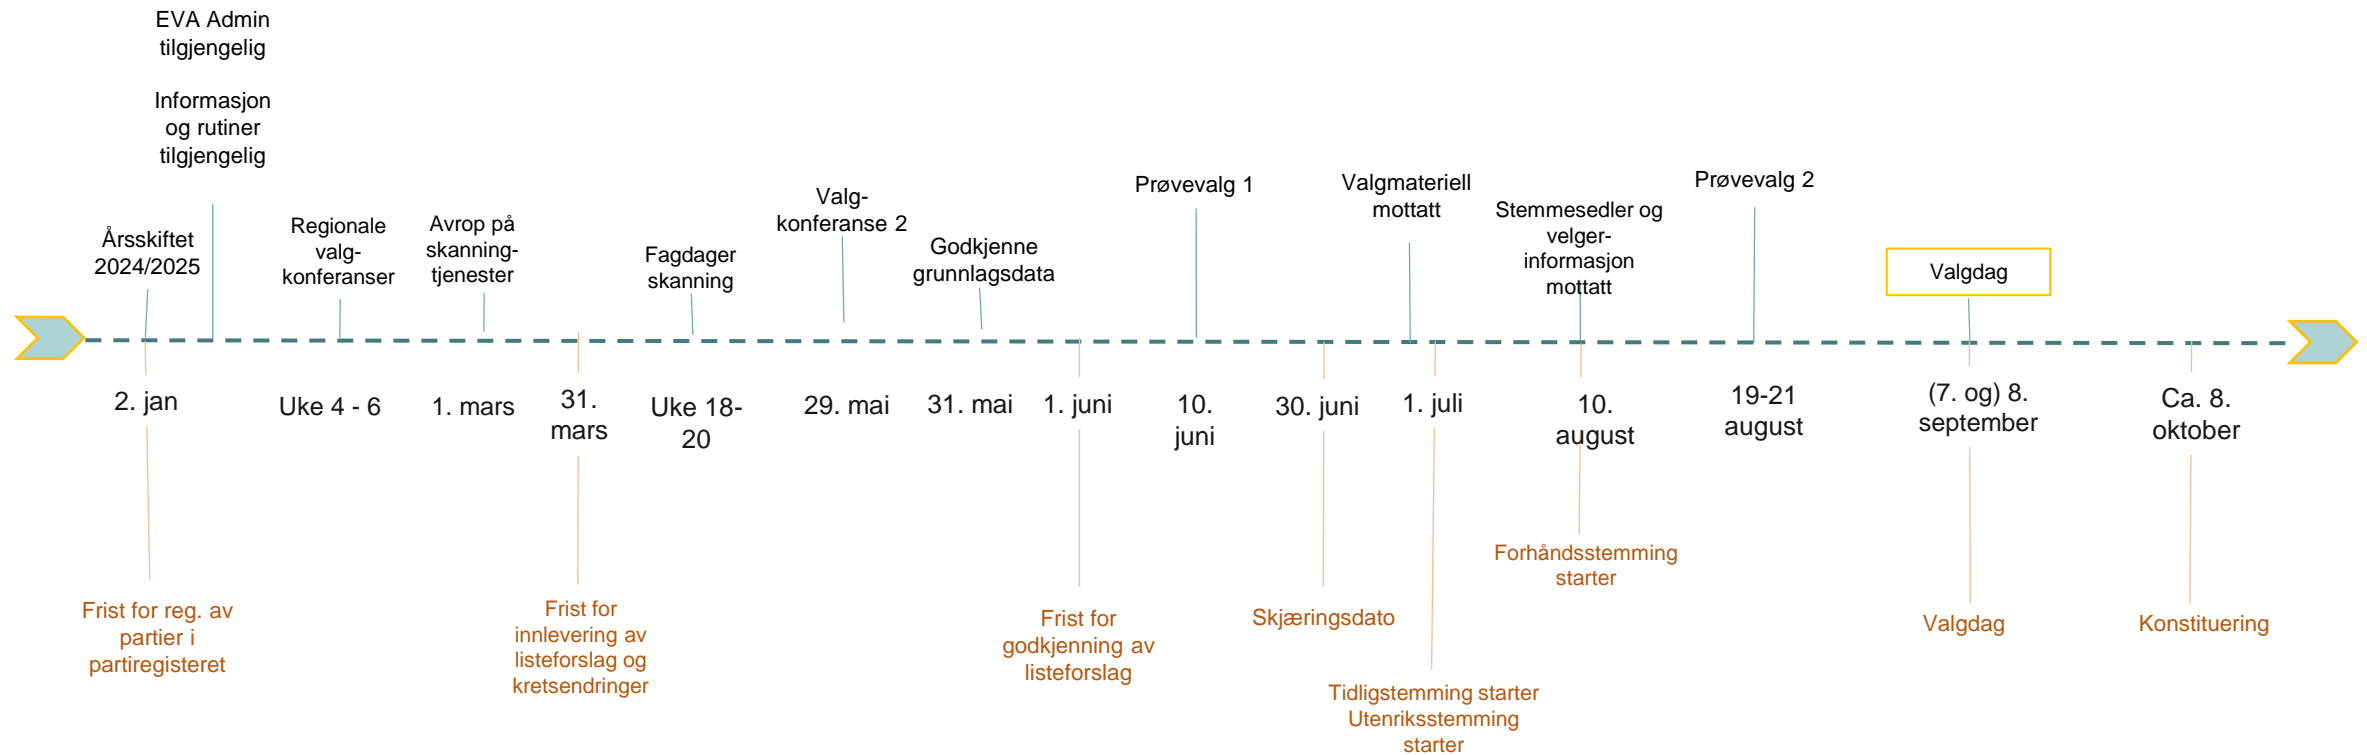

Overordnet tidslinje for valg